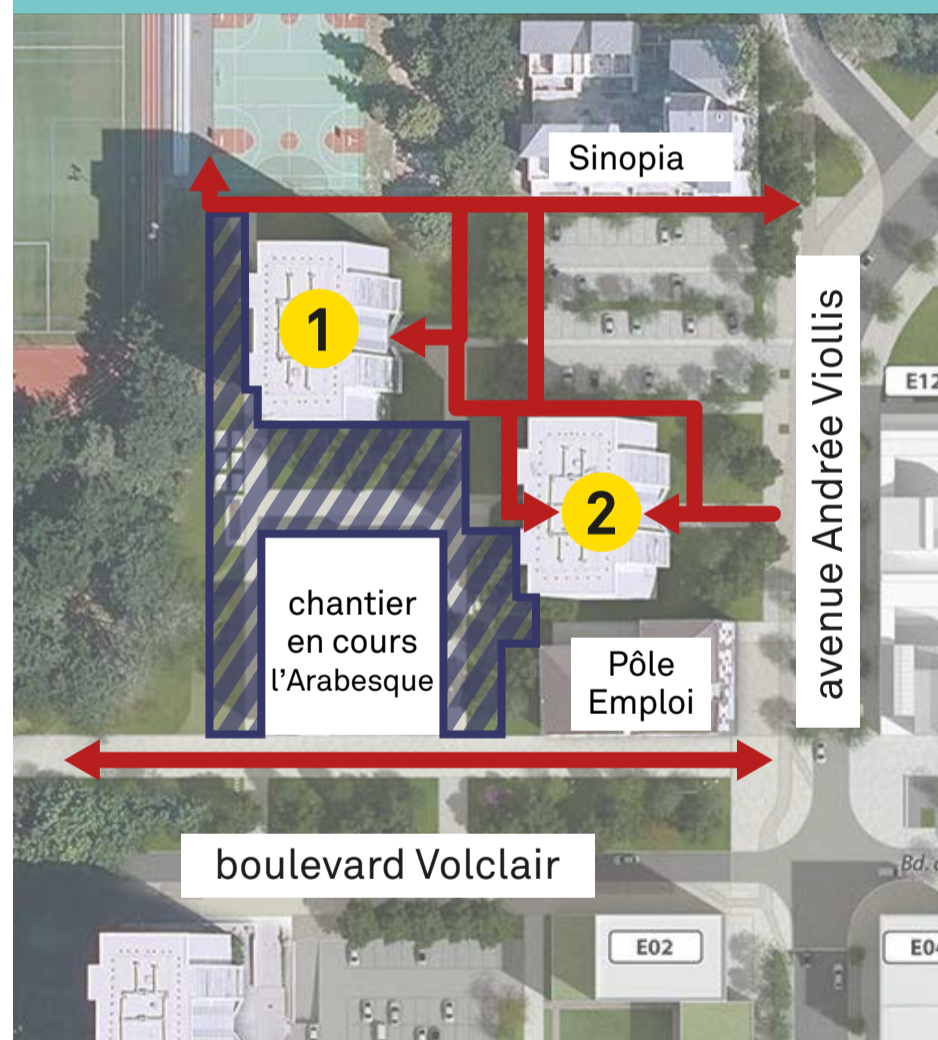

Durant cette période :

- > L'entrée Ouest du n°1 sera fermée. L'accès à ce bâtiment se fera uniquement par l'Est.
- > Les accès Ouest et Est du n°2 seront maintenus.
- > Un cheminement piéton (tracé rouge sur le plan) sera conservé pour rejoindre l'avenue Andrée Viollis et le boulevard Volclair.
- > Les blocages des accès aux locaux (vélo et ménage) seront limités au maximum.

### Plan des travaux du lundi 4 avril jusqu'à fin juillet 2022

zone en travaux du 4 avril jusqu'à la fin du mois de juillet 2022

cheminement piéton maintenu pendant les travaux