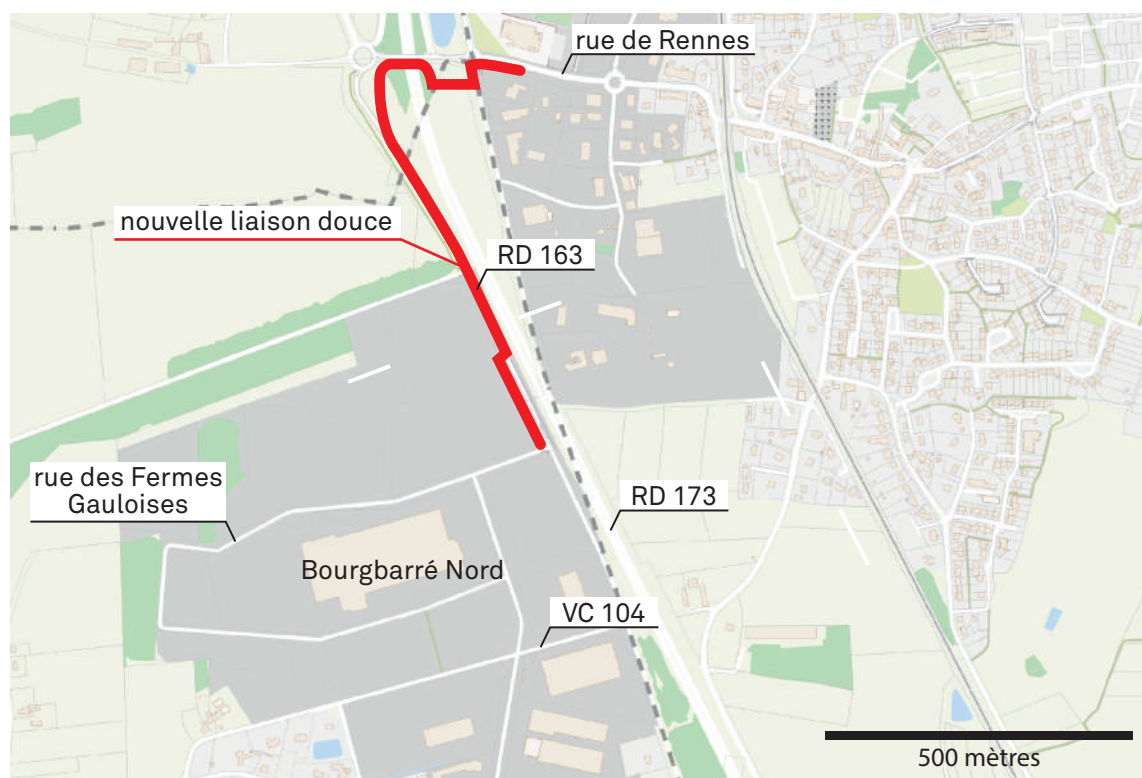

DES QUESTIONS ?

dve-psud@rennesmetropole.fr

02 23 62 29 79

Toute l'actualité des travaux sur : travaux.rennesmetropole.fr