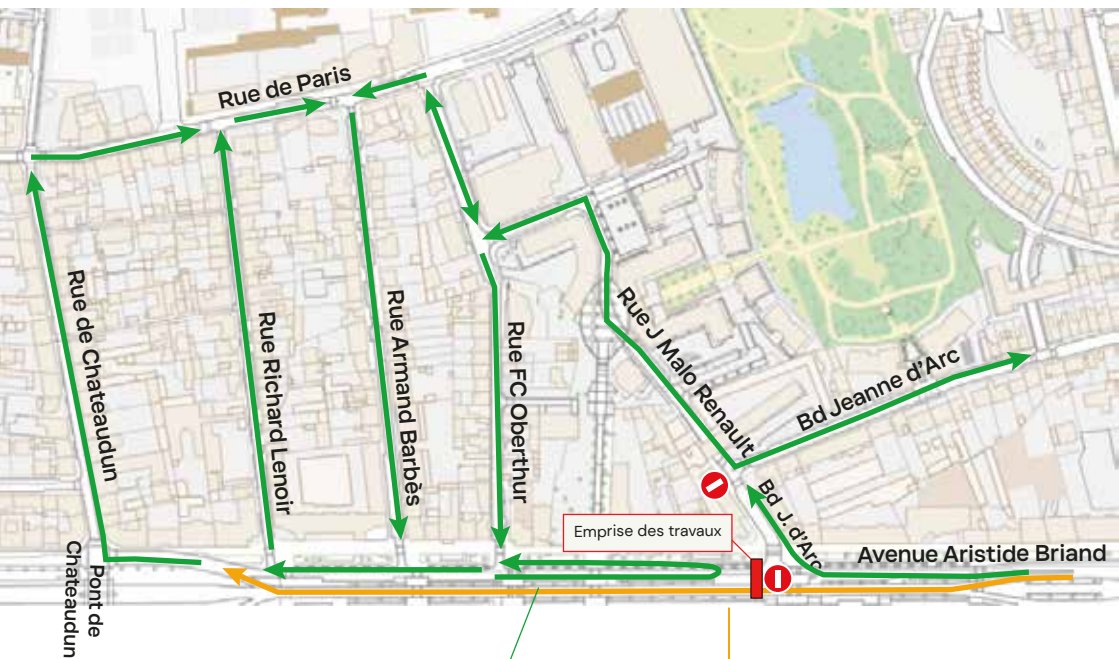

INFO

RIVERAINS

AVRIL 2026

Trambus - Ligne T2

Travaux de réseaux préparatoires Avenue A. Briand

Rennes Métropole a commencé les travaux de la ligne T2 du Trambus, qui reliera Vezin-le-Coquet (les Trois Marches) à Cesson-Sévigné en 2028.

La circulation de l'avenue Aristide Briand sera temporairement déviée sur l'axe bus entre le Pont de Strasbourg et le Pont de Châteaudun. L'accès aux n°81 à 99 de l'avenue sera maintenu par la rue Oberthur et la mise en double sens de circulation de l'avenue sur cette section.

Le boulevard Jeanne d'Arc sera fermé dans le sens Nord>Sud entre la rue Jean Malo-Renault et l'avenue Aristide Briand. Une déviation sera mise en place depuis le Nord par le boulevard Jeanne d'Arc. L'accès aux n° 1 à 4 du boulevard Jeanne d'Arc sera maintenu par l'avenue A. Briand.

Des questions ?

comtravaux@rennesmetropole.fr

06 11 54 24 42

Légende

-  Accès riverains
-  Déviation de la circulation

Mise à double sens de circulation pour accès des riverains

Déviation de la circulation générale dans la voie Bus les 29 et 30 avril de 9h à 16h30