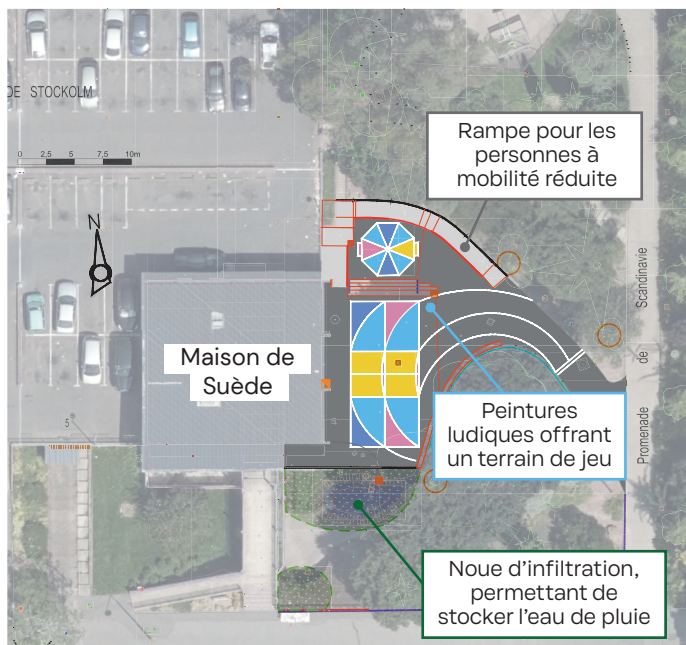

Aménagement des abords de la Maison de Suède

La Ville de Rennes poursuit l'aménagement des abords de la Maison de Suède débuté à l'automne dernier. Les travaux auront lieu **du lundi 4 mai à fin juin 2026** et consisteront à rénover le revêtement du sol. Les peintures au sol seront réalisées en septembre 2026.

Pendant les travaux, la circulation rue de Suède et l'accès à la Maison de Suède seront maintenus.